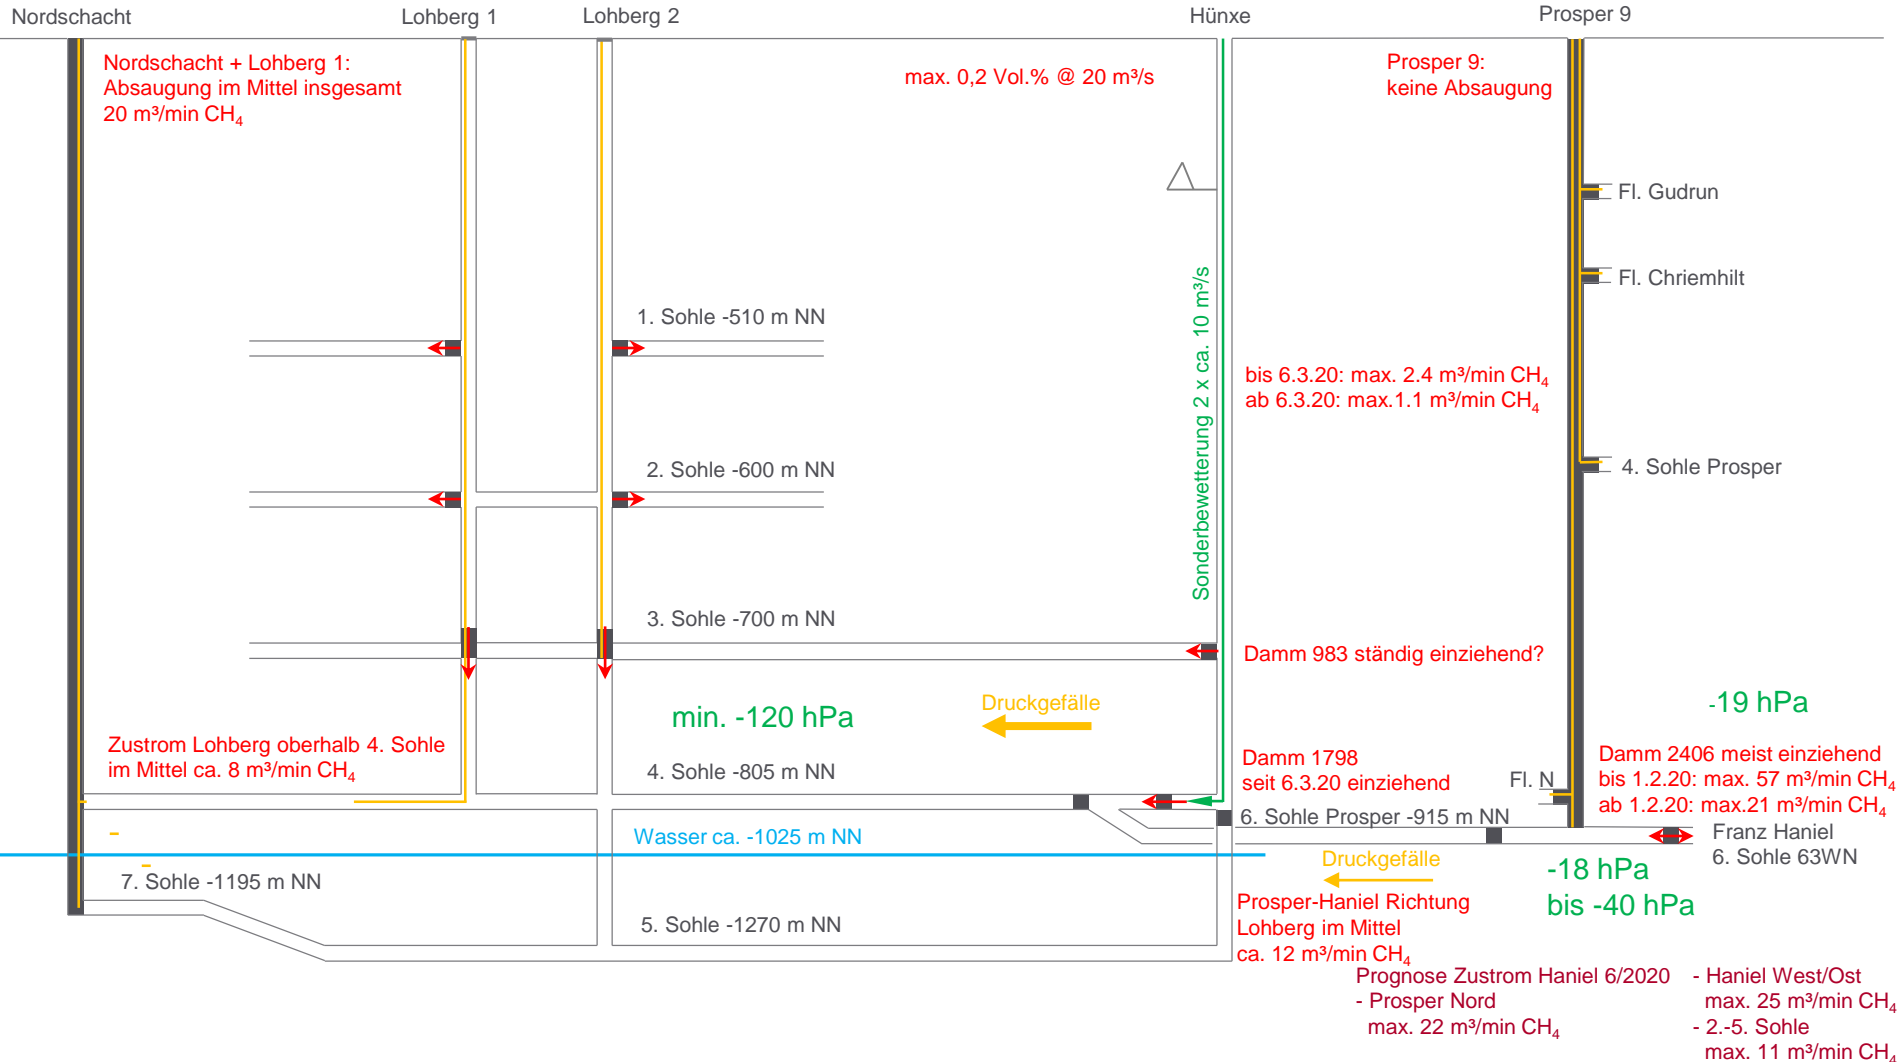

Zustand 4/2020

Ohne Absaugung Lohberg/Nordschacht, ohne Absaugung Prosper

Ohne Absaugung Lohberg/Nordschacht, mit Absaugung Prosper

6. Sohle Prosper überstaut, ohne Absaugung Lohberg/Nordschacht