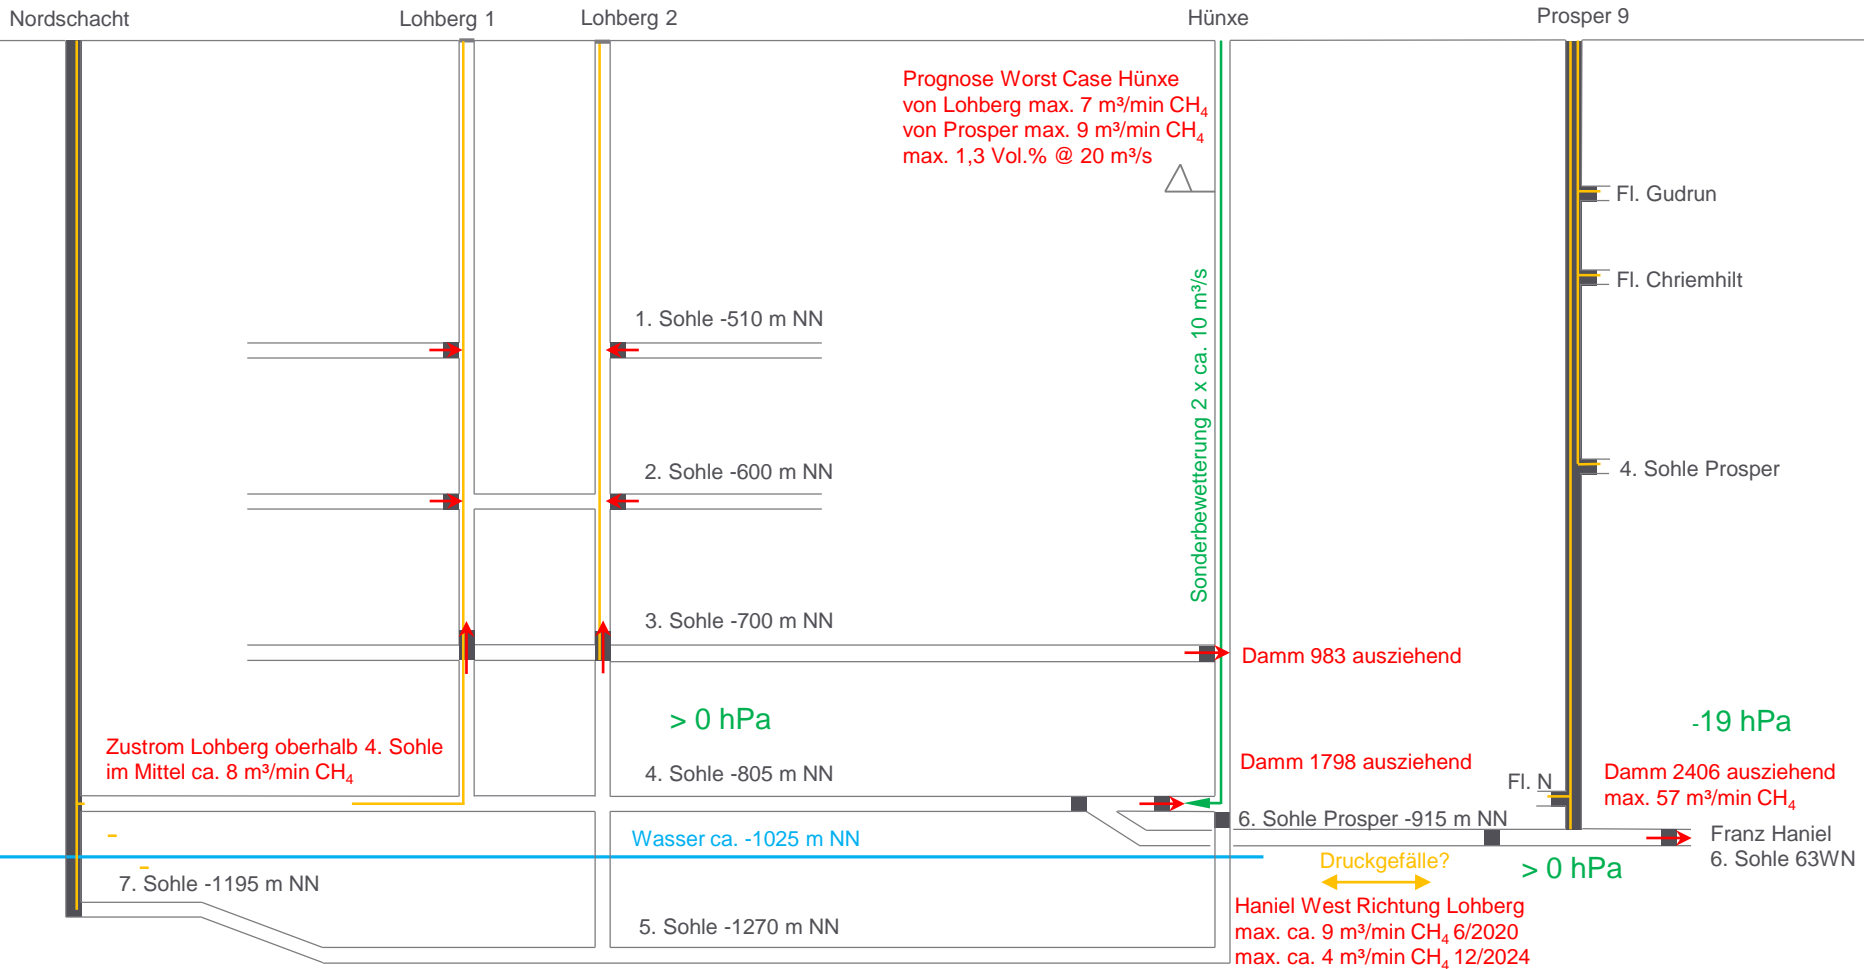

Zustand 4/2020

Ohne Absaugung Lohberg/Nordschacht, ohne Absaugung Prosper

Ohne Absaugung Lohberg/Nordschacht, mit Absaugung Prosper

6. Sohle Prosper überstaut, ohne Absaugung Lohberg/Nordschacht