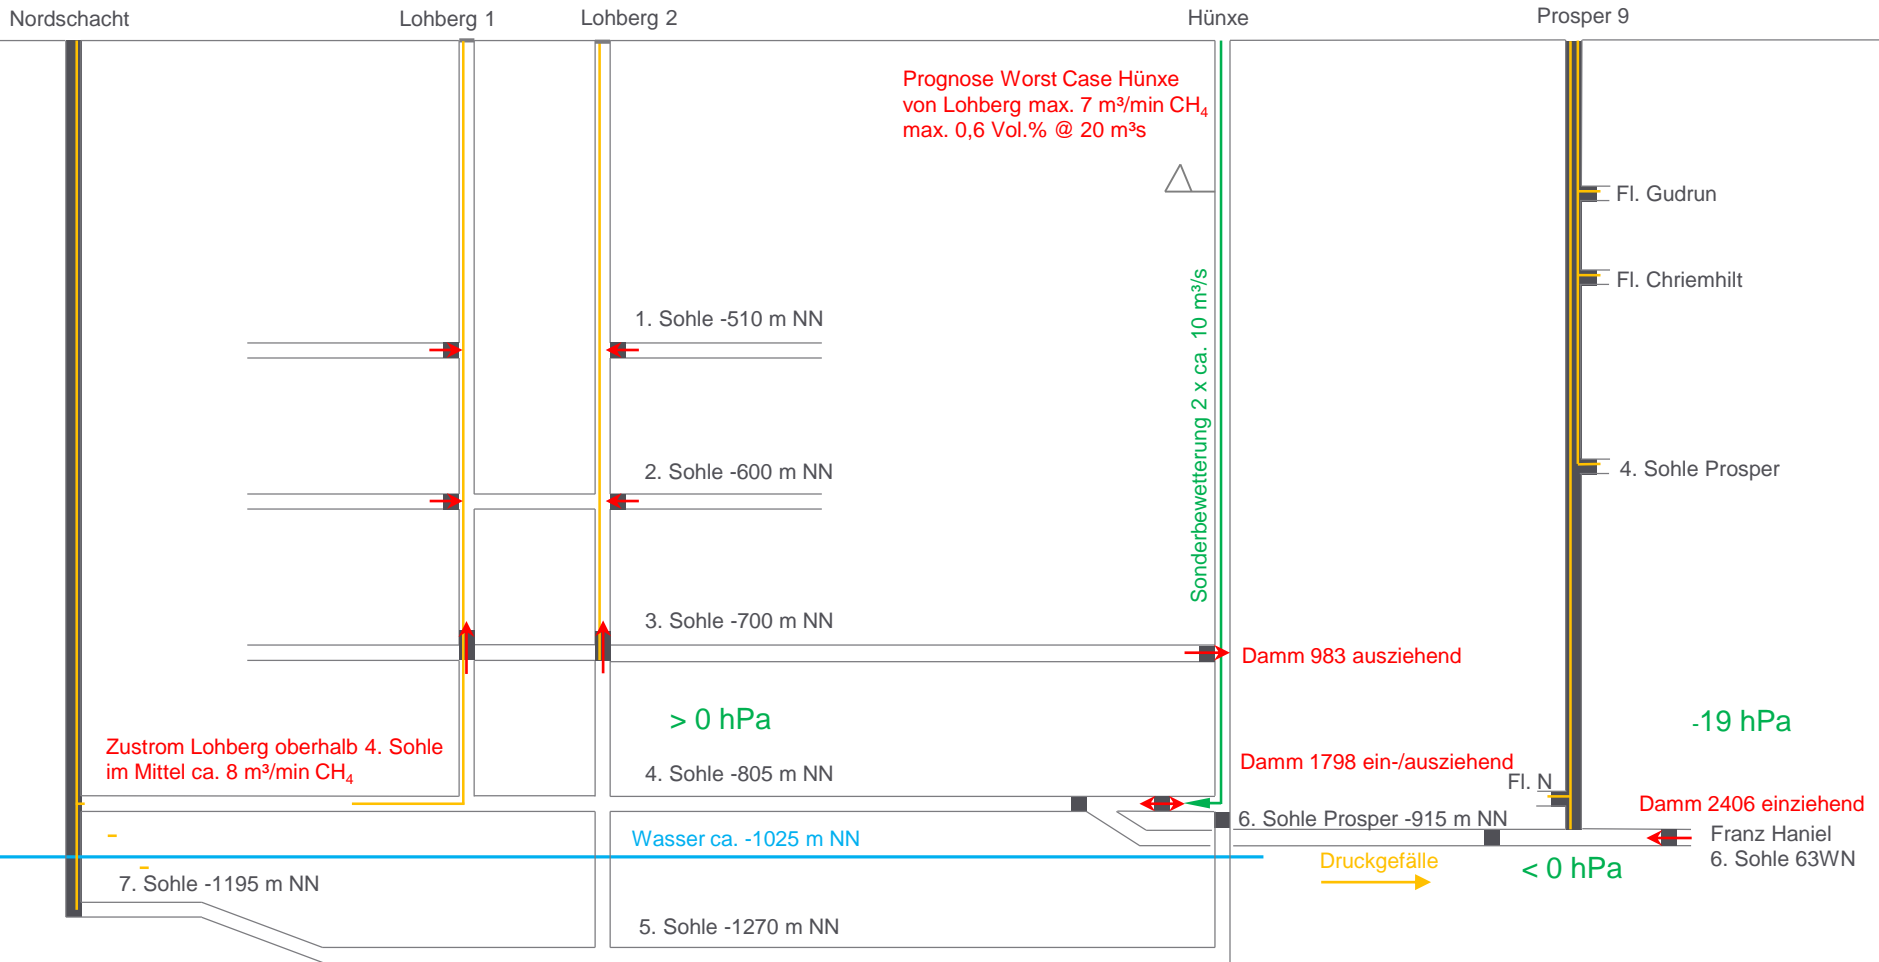

Zustand 4/2020

Ohne Absaugung Lohberg/Nordschacht, ohne Absaugung Prosper

Ohne Absaugung Lohberg/Nordschacht, mit Absaugung Prosper

6. Sohle Prosper überstaut, ohne Absaugung Lohberg/Nordschacht